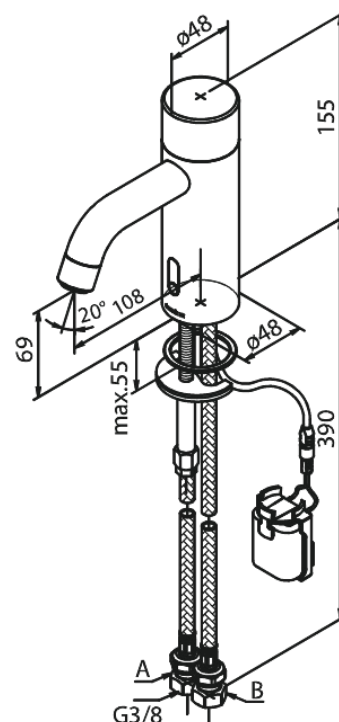

Omadused

Hals Interiors
Kivikülv 8, EE-12919 Tallinn

Tel.: 71 51 400 hals@hals.ee

Rohkem informatsiooni <https://damixa.ee>

damixa