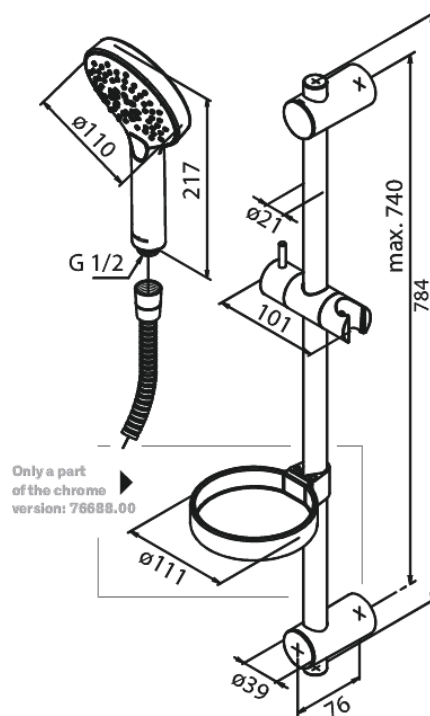

Silhouet Flex

Art. nr
Viimistlus
Seeria

766886100
Matt must
Silhouet

EAN

5708516828105

Standardomadused:

Veekulu max.9 l/min
3 pihustusviisi
Adjustable wall brackets
1500 mm dušivoolik

Omadused