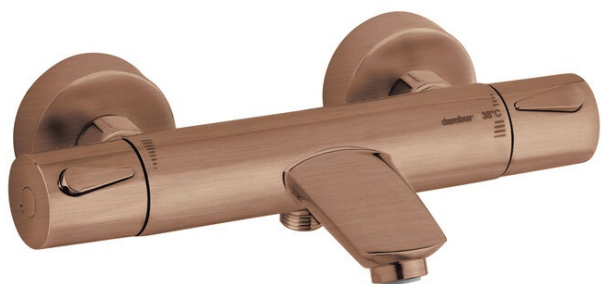

Silhouet

Termostaatsegisti

Art. nr 745008700
Viimistlus Harjatud vask
Seeria Silhouet

EAN 5708516827955

Standardomadused:

Keraamiline tööorgan
Standardne tsentrite vahe 150 mm
Varustatud 3/4" ilukatete ja eksentrikutega.
1/2" ühendus käsiduši voolikule