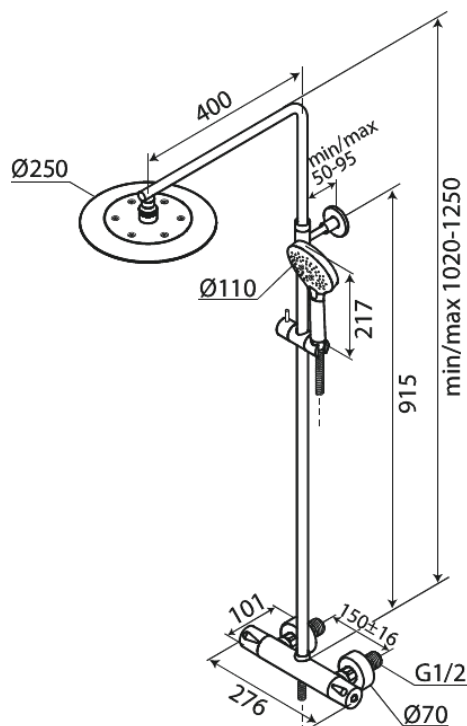

Omadused

Hals Interiors
Kivikülv 8, EE-12919 Tallinn

Tel.: 71 51 400 hals@hals.ee

Rohkem informatsiooni <https://damixa.ee>

damixa