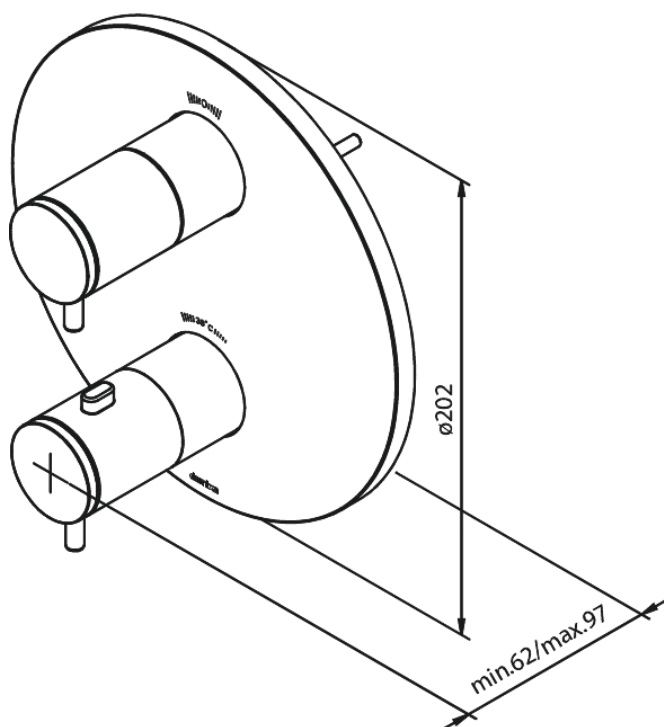

SÜVISTATUD KATTEPLAAT 2 VÄLJUNDIT

Tootekood 767040000
Viimistlus Kroom
Seeria

EAN Nr.: 5708516827207

Standardomadused:

Cover plate and handle in metal

Omadused

Hals Interiors
Kivikülv 8, EE-12919 Tallinn

Tel.: 71 51 400 hals@hals.ee