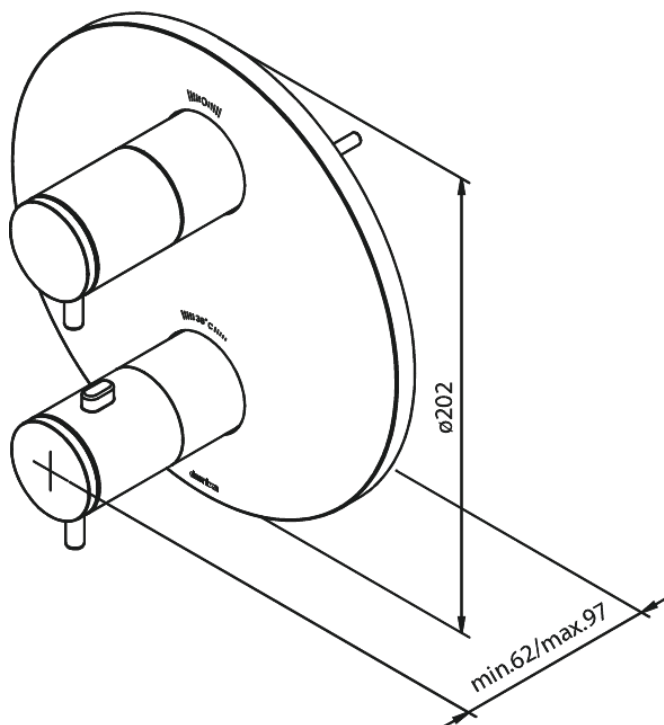

Omadused

Hals Interiors
Kivikülv 8, EE-12919 Tallinn

Tel.: 71 51 400 hals@hals.ee

Rohkem informatsiooni <https://damixa.ee>

damixa