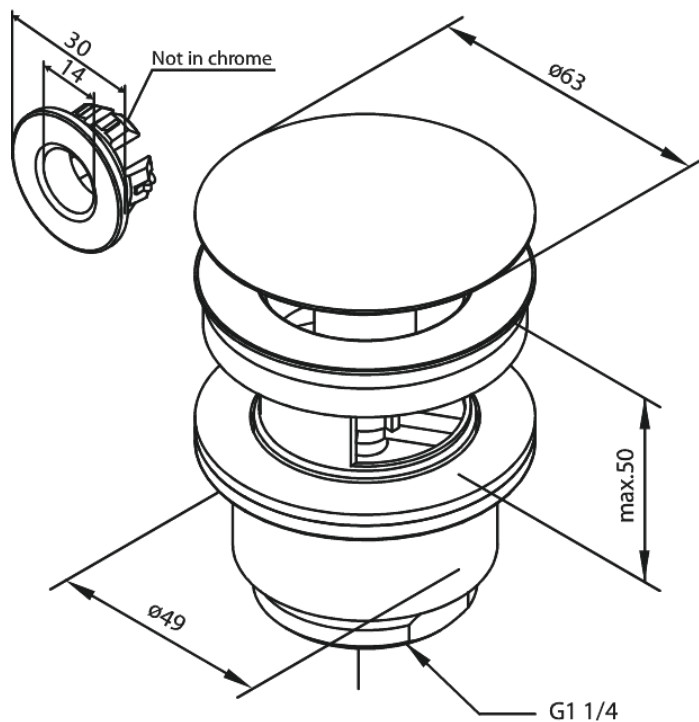

Suletav Äravool

Art. nr 238507900
Viimistlus Harjatud messing
Seeria

EAN 5708516828044

Standardomadused:

Ø63
Max. 50mm

Hals Interiors
Kivikülv 8, EE-12919 Tallinn

Tel.: 71 51 400 hals@hals.ee

Rohkem informatsiooni <https://damixa.ee>