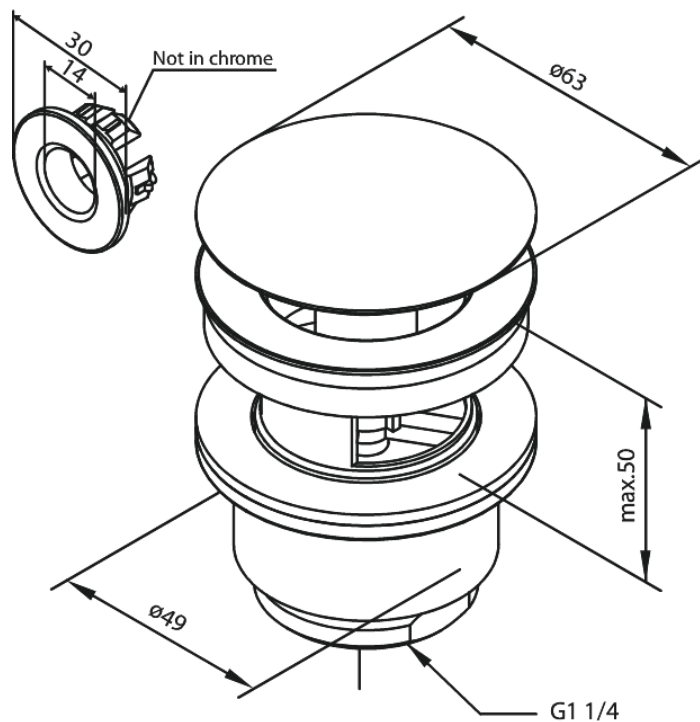

# Suletav Äravool

**Tootekood** 238507900  
**Viimistlus** Harjatud messing  
**Seeria**

**EAN** 5708516828044

## Standardomadused:

Ø63  
Max. 50mm

Hals Interiors  
Kivikülv 8, EE-12919 Tallinn

Tel.: 71 51 400 hals@hals.ee

Rohkem informatsiooni <https://damixa.ee>

**damixa**