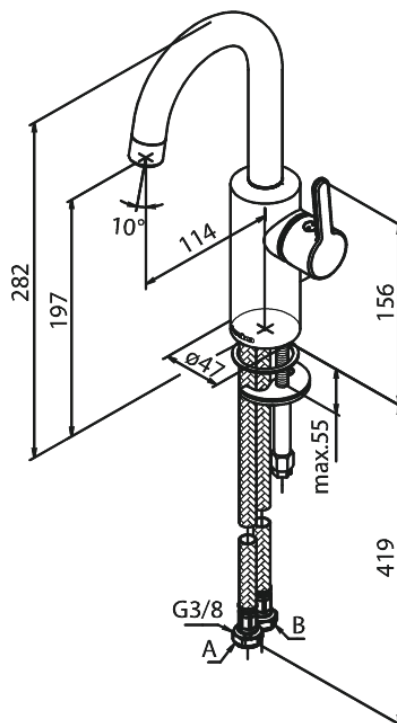

Omadused

Hals Interiors
Kivikülv 8, EE-12919 Tallinn

Tel.: 71 51 400 hals@hals.ee

Rohkem informatsiooni <https://damixa.ee>

damixa