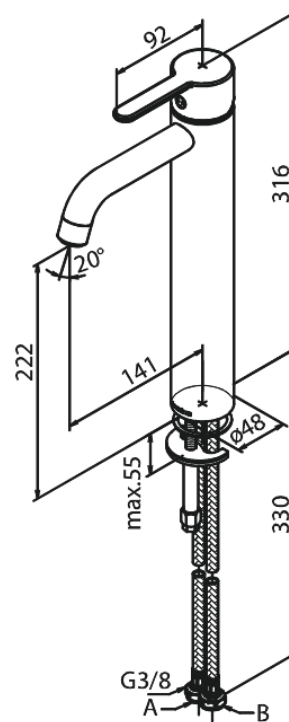

Omadused

Hals Interiors
Kivikülv 8, EE-12919 Tallinn

Tel.: 71 51 400 hals@hals.ee

Rohkem informatsiooni <https://damixa.ee>

damixa