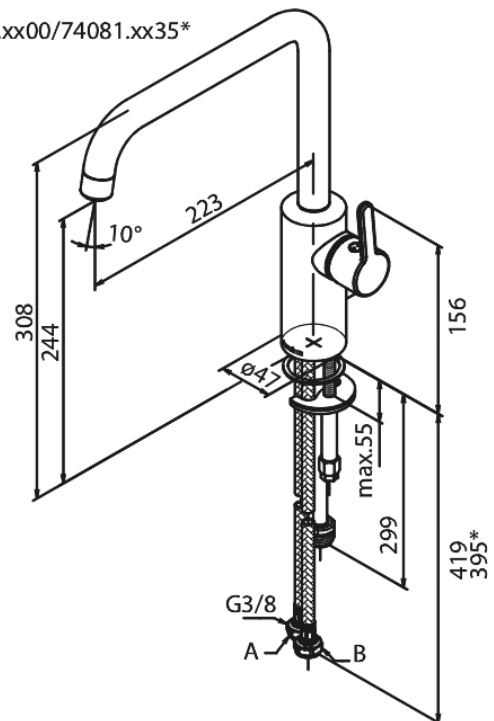

Omadused

74081.xx00/74081.xx35*