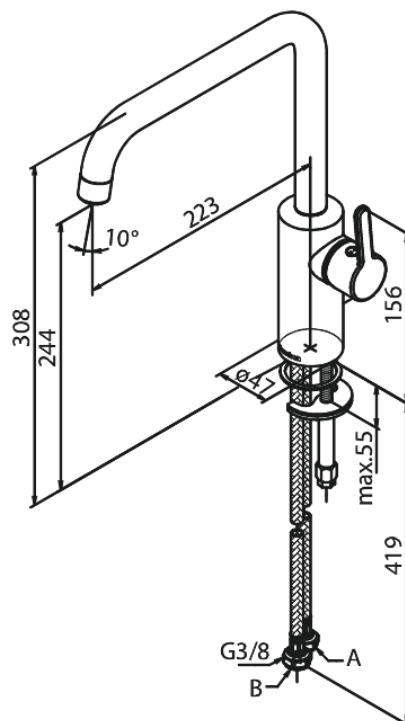

Hals Interiors
Kivikülv 8, EE-12919 Tallinn

Tel.: 71 51 400 hals@hals.ee

Rohkem informatsiooni <https://damixa.ee>

damixa