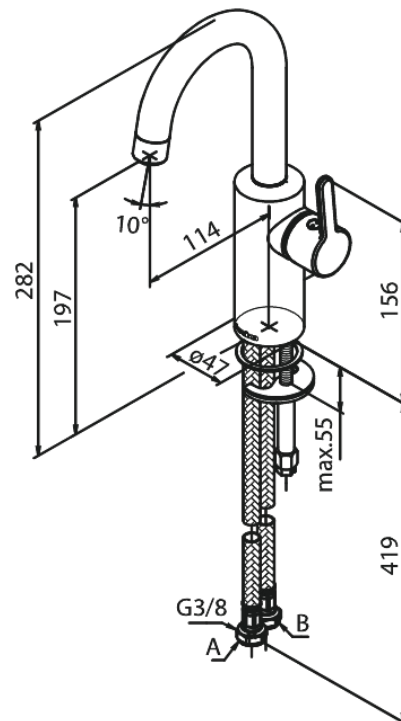

Omadused

Hals Interiors
Kivikülv 8, EE-12919 Tallinn

Tel.: 71 51 400 hals@hals.ee

Rohkem informatsiooni <https://damixa.ee>

damixa