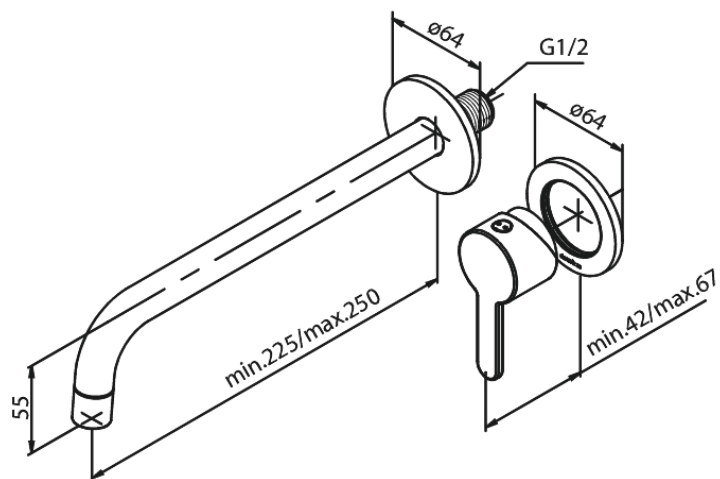

Hals Interiors
Kivikülv 8, EE-12919 Tallinn

Tel.: 71 51 400 hals@hals.ee

Rohkem informatsiooni <https://damixa.ee>

damixa