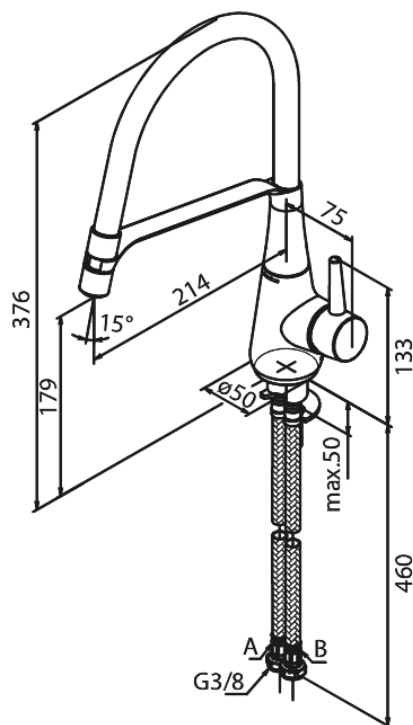

Standardomadused:

1 käepide
120° pöördepiiraja
Keraamiline tööorgan
Külm start
Kummaeraator - lihtne puhastada
Põletuskaitsega
Veekulu max. 8 l/min
Veesäästu funktsioon Eco-Save