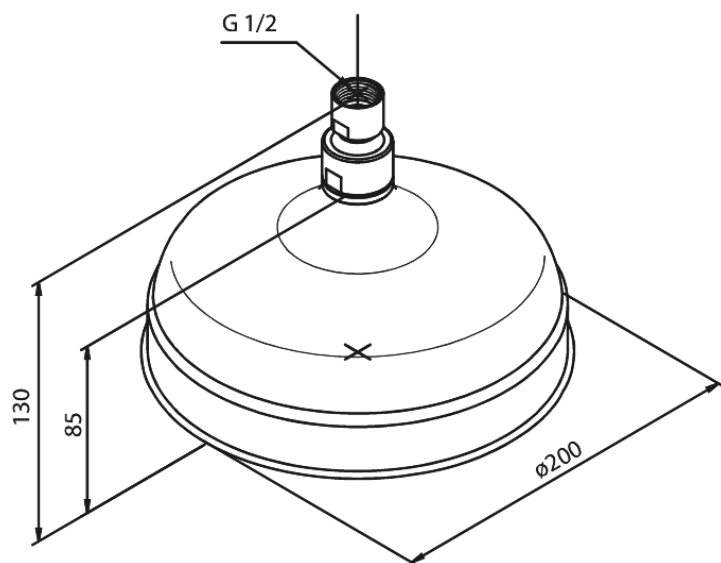

Tradition

Vihmadušš

Art. nr 372217700
Viimistlus Poleeritud messing
Seeria Tradition

EAN 5708516824060

Standardomadused:

Veekulu max. 13L
Ø200mm

Omadused

Hals Interiors
Kivikülv 8, EE-12919 Tallinn