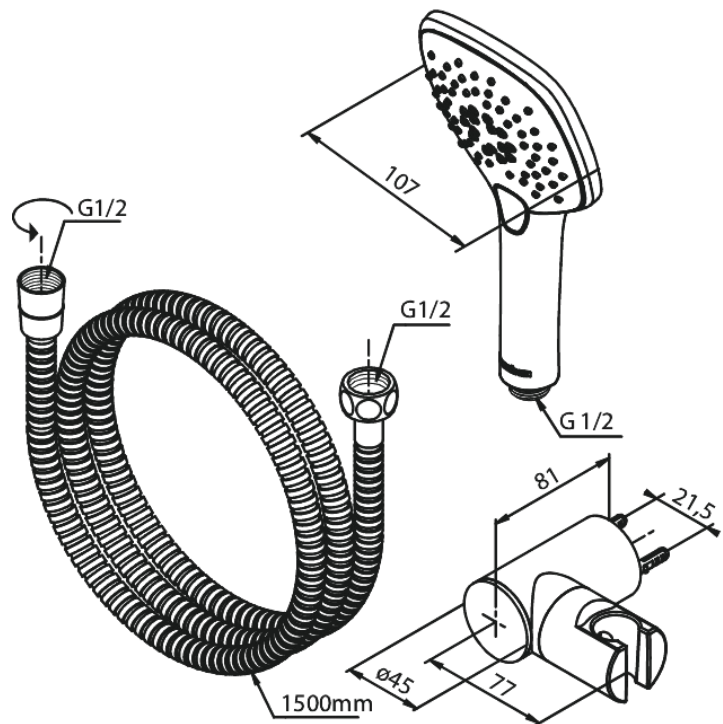

Slate

4 Käsidušš

Art. nr 766907400
Viimistlus Kroom/must
Seeria Slate

EAN 5708516825562

Standardomadused:

Veekulu max.9 l/min
1500 mm dušivoolik plastkattega.

Omadused

Hals Interiors
Kivikülv 8, EE-12919 Tallinn

Tel.: 71 51 400 hals@hals.ee

Rohkem informatsiooni <https://damixa.ee>

damixa