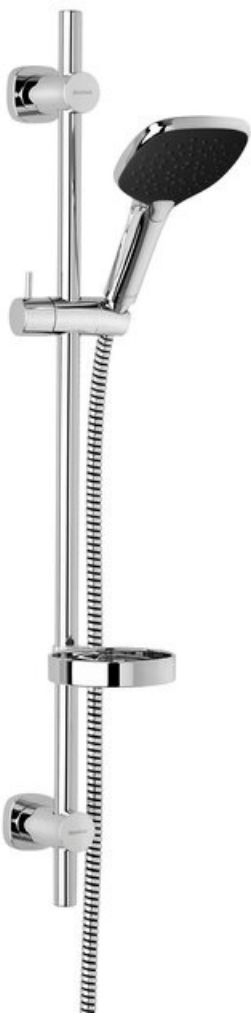

Slate

4 Flex Dušikomplekt

Art. nr
Viimistlus
Seeria

766897400
Kroom/must
Slate

EAN

5708516825579

Standardomadused:

Veekulu max.9 l/min
Incl. Soap dish & Glider
Adjustable wall brackets