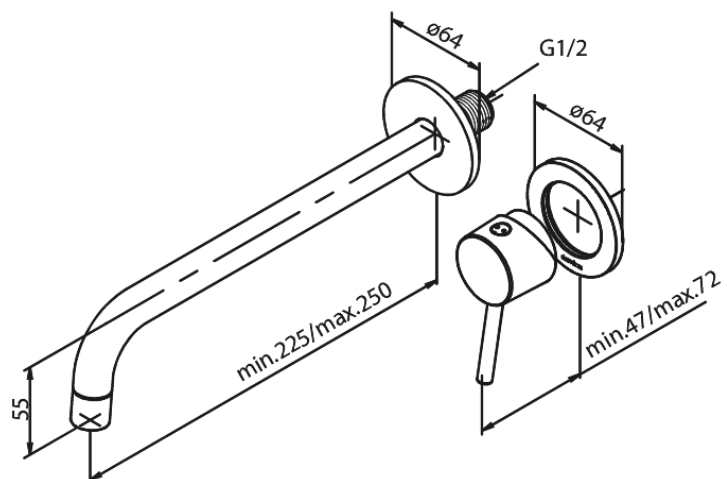

Hals Interiors
Kivikülv 8, EE-12919 Tallinn

Tel.: 71 51 400 hals@hals.ee

Rohkem informatsiooni <https://damixa.ee>

damixa