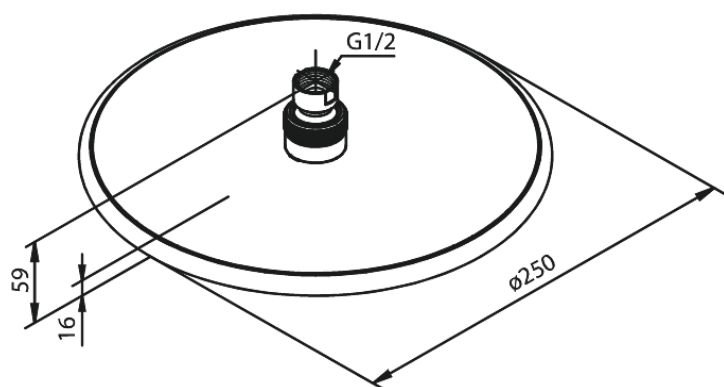

Silhouet

Bell

Tootekood 766636100
Viimistlus Matt must
Seeria Silhouet

EAN 5708516824961

Standardomadused:

Veekulu max.9 l/min
Ø250mm

Omadused

Hals Interiors
Kivikülv 8, EE-12919 Tallinn