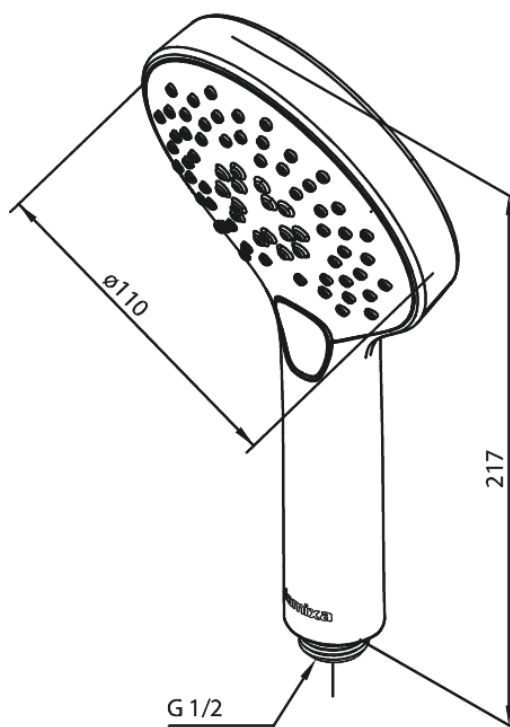

Omadused

Hals Interiors
Kivikülv 8, EE-12919 Tallinn

Tel.: 71 51 400 hals@hals.ee

Rohkem informatsiooni <https://damixa.ee>

damixa