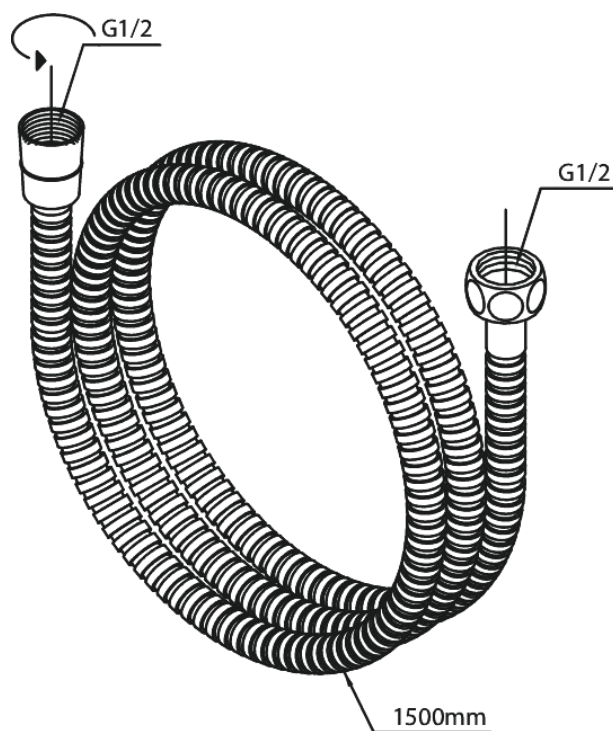

# 1500 mm metall

Art. nr  
Viimistlus  
Seeria

766524600  
Harjatud teras

EAN

5708516825739

Hals Interiors  
Kivikülv 8, EE-12919 Tallinn

Tel.: 71 51 400 hals@hals.ee

Rohkem informatsiooni <https://damixa.ee>

**damixa**