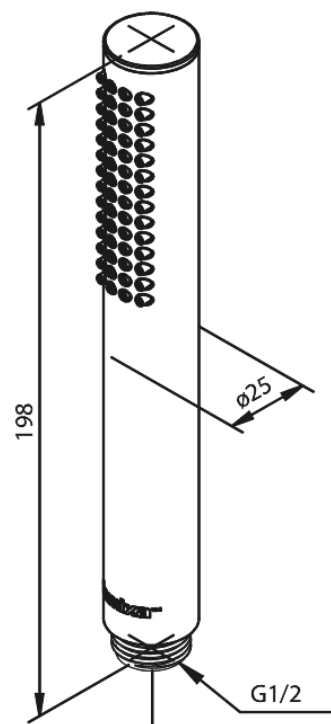

Silhouet Tube

Art. nr 766644600
Viimistlus Harjatud teras
Seeria Silhouet

EAN 5708516825715

Standardomadused:

Kummiaeraator - lihtne puhastada

Omadused

Hals Interiors
Kivikülv 8, EE-12919 Tallinn

Tel.: 71 51 400 hals@hals.ee