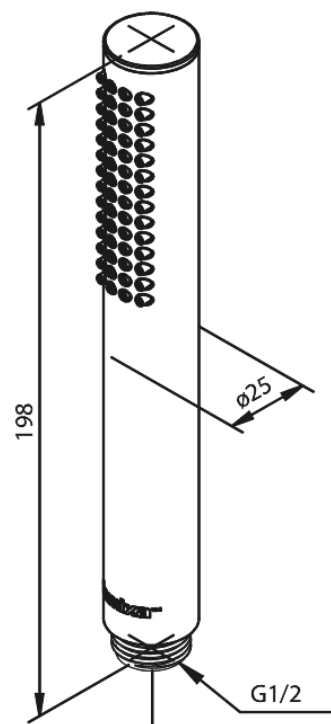

Omadused

Hals Interiors
Kivikülv 8, EE-12919 Tallinn

Tel.: 71 51 400 hals@hals.ee

Rohkem informatsiooni <https://damixa.ee>

damixa