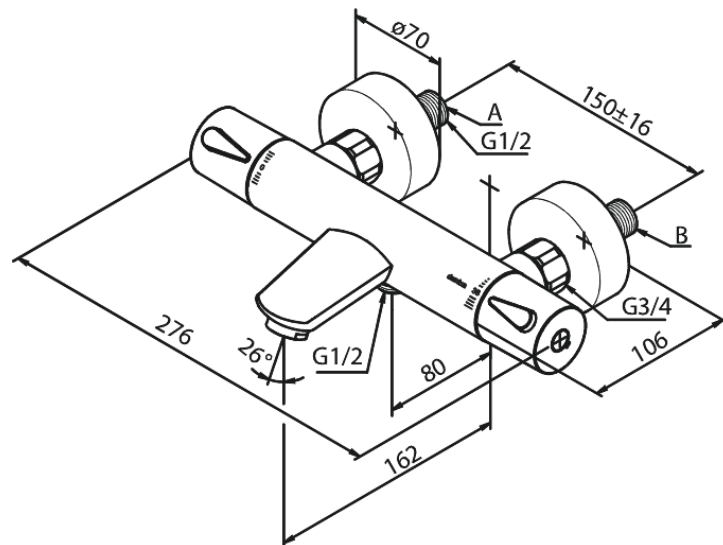

Hals Interiors
Kivikülv 8, EE-12919 Tallinn

Tel.: 71 51 400 hals@hals.ee

Rohkem informatsiooni <https://damixa.ee>

damixa