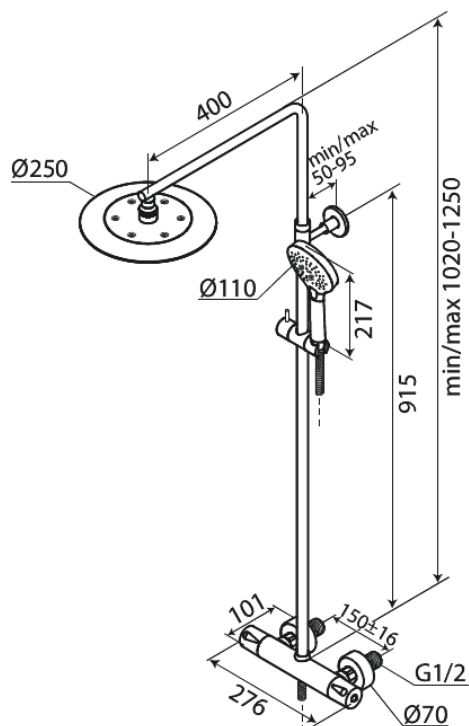

Omadused

Hals Interiors
Kivikülv 8, EE-12919 Tallinn

Tel.: 71 51 400 hals@hals.ee

Rohkem informatsiooni <https://damixa.ee>

damixa