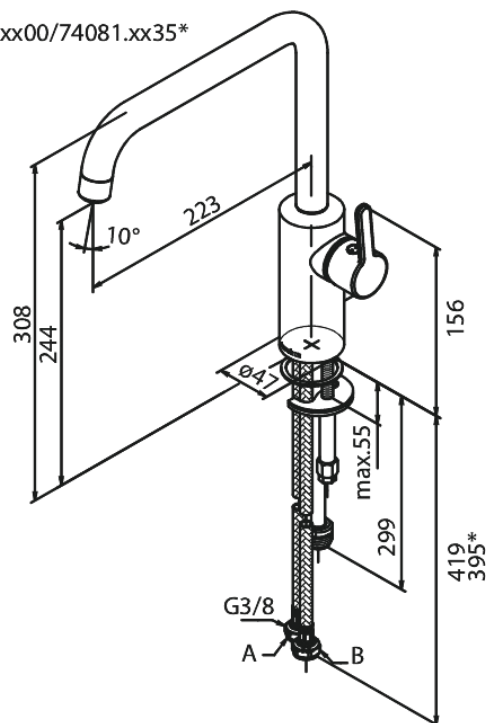

Omadused

74081.xx00/74081.xx35*

Hals Interiors
Kivikülv 8, EE-12919 Tallinn

Tel.: 71 51 400 hals@hals.ee

Rohkem informatsiooni <https://damixa.ee>

damixa