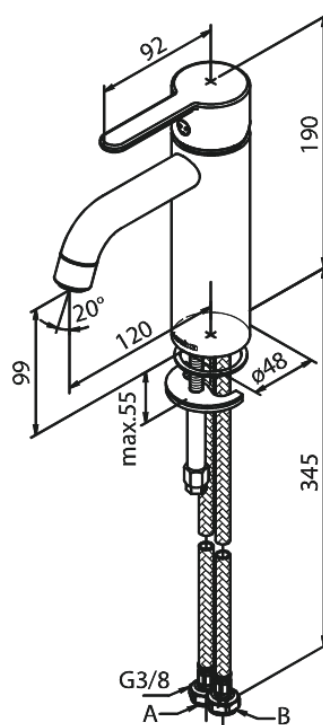

Hals Interiors
Kivikülv 8, EE-12919 Tallinn

Tel.: 71 51 400 hals@hals.ee

Rohkem informatsiooni <https://damixa.ee>

damixa