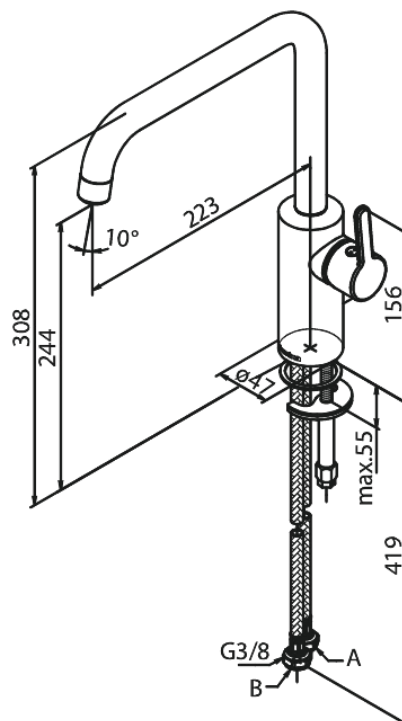

Omadused

Hals Interiors
Kivikülv 8, EE-12919 Tallinn

Tel.: 71 51 400 hals@hals.ee

Rohkem informatsiooni <https://damixa.ee>

damixa