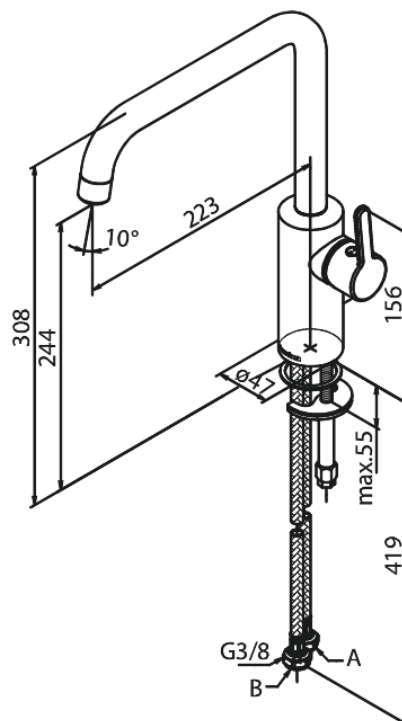

Hals Interiors
Kivikülv 8, EE-12919 Tallinn

Tel.: 71 51 400 hals@hals.ee

Rohkem informatsiooni <https://damixa.ee>

damixa