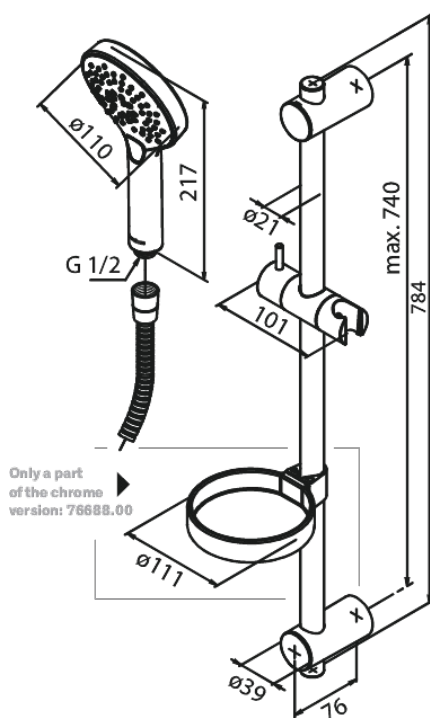

Silhouet Flex

Art. nr 766880000
Viimistlus Kroom
Seeria Silhouet

EAN 5708516825203

Standardomadused:

Veekulu max.9 l/min
3 pihustusviisi
Adjustable wall brackets
1500 mm dušivoolik

Omadused

Hals Interiors
Kivikülv 8, EE-12919 Tallinn