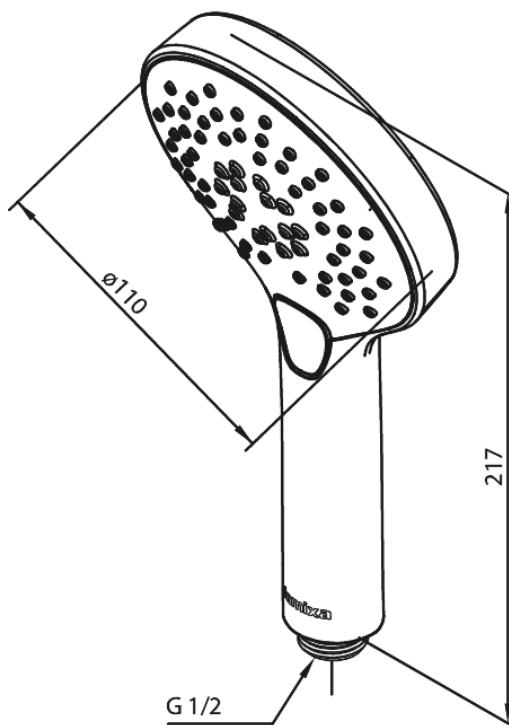

Silhouet

Käsidušš

Art. nr 766860000
Viimistlus Kroom
Seeria Silhouet

EAN 5708516824169

Standardomadused:

Veekulu max.9 l/min
3 pihustusviisi

Omadused

Hals Interiors
Kivikülv 8, EE-12919 Tallinn