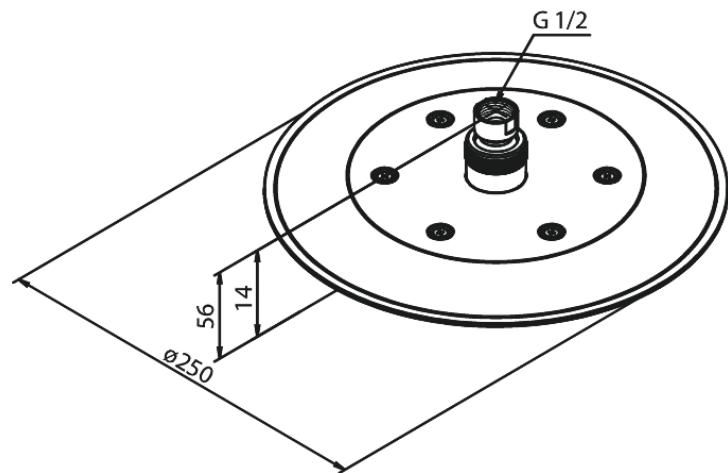

Silhouet

Vihmadušš

Art. nr 766840000
Viimistlus Kroom
Seeria Silhouet

EAN 5708516824176

Standardomadused:

Veekulu max.9 l/min
Ø250mm

Omadused

Hals Interiors
Kivikülv 8, EE-12919 Tallinn