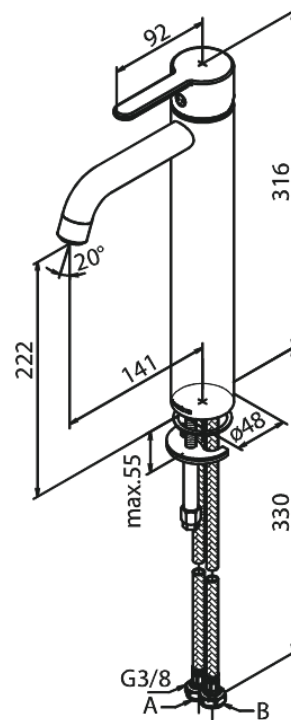

# Valamusegisti - Large

Art. nr 740130000  
Viimistlus Kroom  
Seeria Silhouet

EAN 5708516823179