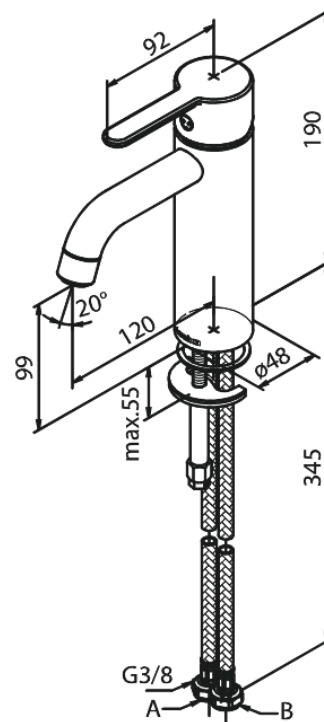

Hals Interiors
Kivikülv 8, EE-12919 Tallinn

Tel.: 71 51 400 hals@hals.ee

Rohkem informatsiooni <https://damixa.ee>

damixa