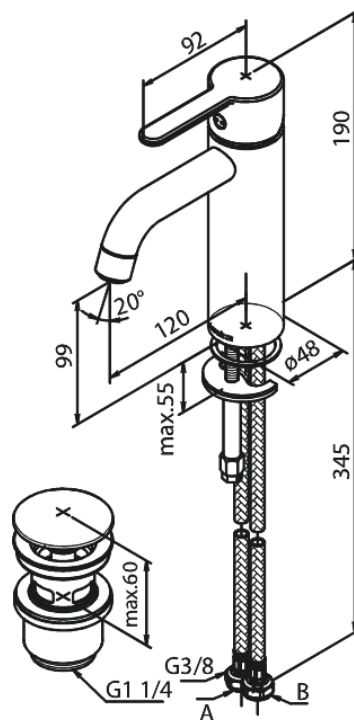

Silhouet

Valamusegisti - Medium

Art. nr 749210000
Viimistlus Kroom
Seeria Silhouet

EAN 5708516823766

Standardomadused:

1 käepide
Keraamiline tööorgan
Veevool max.6 l/min
Klikk põhjaklapp

Omadused

Hals Interiors
Kivikülv 8, EE-12919 Tallinn