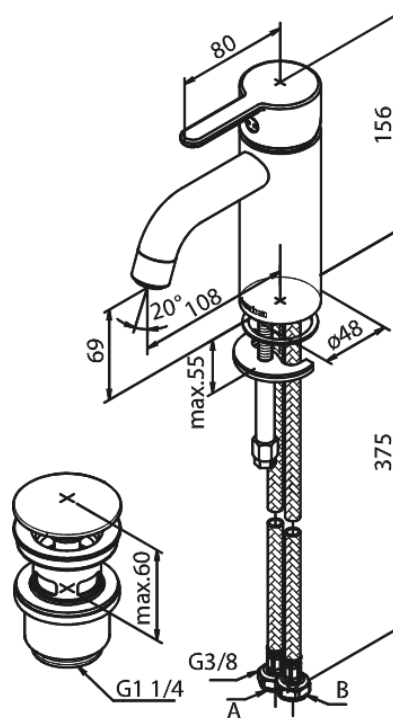

Silhouet

Valamusegisti - Small

Art. nr 748210000
Viimistlus Kroom
Seeria Silhouet

EAN 5708516823223

Standardomadused:

1 käepide
Keraamiline tööorgan
Veevool max.6 l/min
Klikk põhjaklapp

Omadused

Hals Interiors
Kivikülv 8, EE-12919 Tallinn