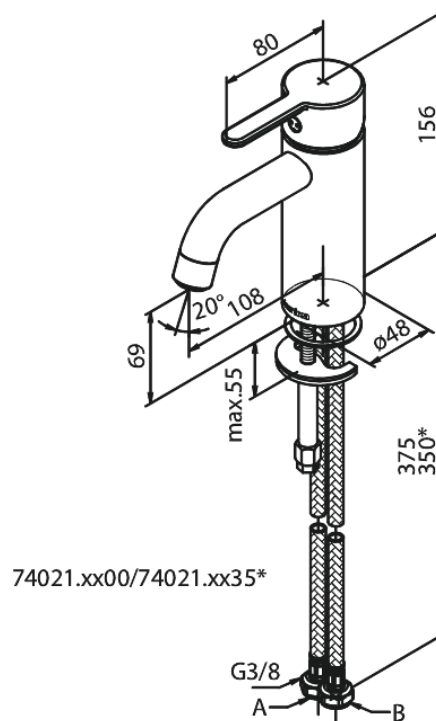

Omadused

Hals Interiors
Kivikülv 8, EE-12919 Tallinn

Tel.: 71 51 400 hals@hals.ee

Rohkem informatsiooni <https://damixa.ee>

damixa