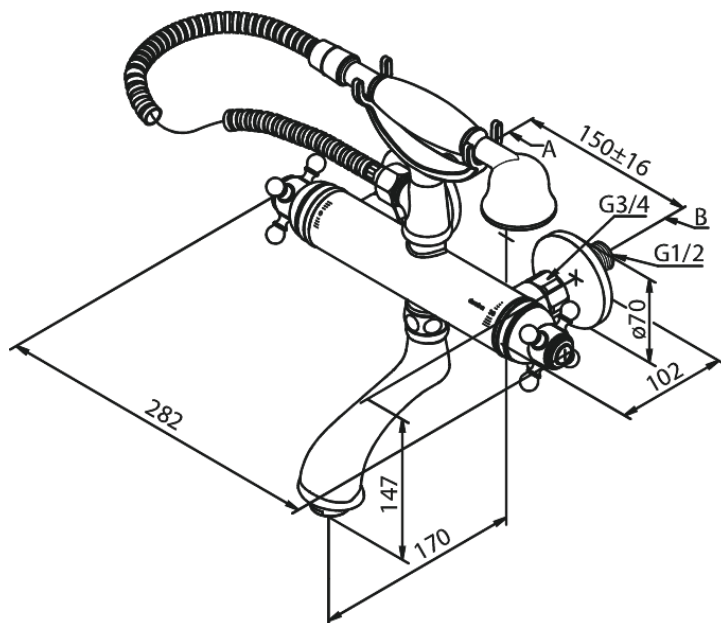

Omadused

Hals Interiors
Kivikülv 8, EE-12919 Tallinn

Tel.: 71 51 400 hals@hals.ee

Rohkem informatsiooni <https://damixa.ee>

damixa