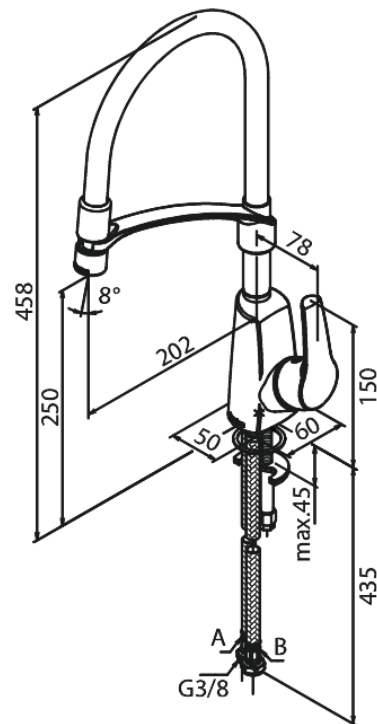

Omadused

Hals Interiors
Kivikülv 8, EE-12919 Tallinn

Tel.: 71 51 400 hals@hals.ee

Rohkem informatsiooni <https://damixa.ee>

damixa