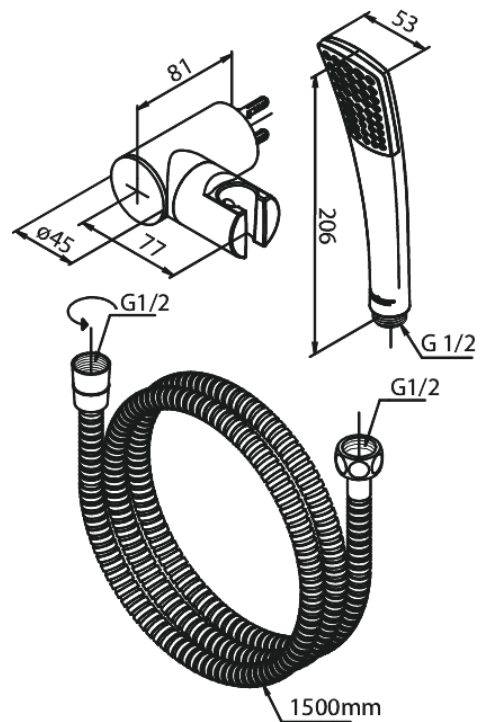

Slate

KÄSIDUŠŠ

Art. nr 766793000
Viimistlus Kroom/must
Seeria Slate

EAN 5708516822394

Standardomadused:

Veekulu max.9 l/min

Omadused

Hals Interiors
Kivikülv 8, EE-12919 Tallinn

Tel.: 71 51 400 hals@hals.ee

Rohkem informatsiooni <https://damixa.ee>

damixa