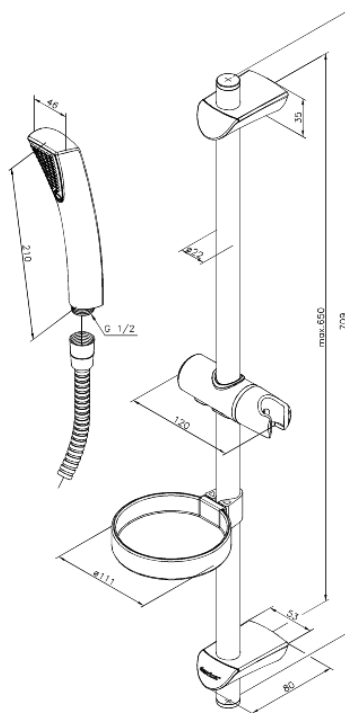

Rowan

Dušikomplekt Rowan

Art. nr 766763000
Viimistlus Kroom
Seeria Rowan

EAN 5708516822462

Standardomadused:

Veekulu max.9 l/min

Hals Interiors
Kivikülv 8, EE-12919 Tallinn

Tel.: 71 51 400 hals@hals.ee