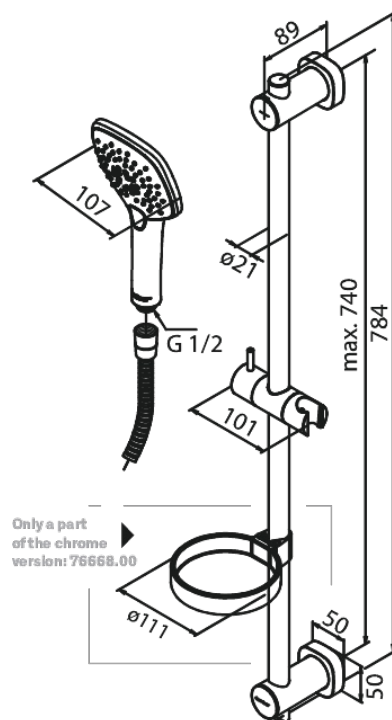

Pine

Dušikomplekt plus

Art. nr 766683000
Viimistlus Kroom
Seeria Pine

EAN 5708516822486

Standardomadused:

Veekulu max.6 l/min
3 pihustusviisi
Adjustable wall brackets
1500 mm dušivoolik

Omadused

Hals Interiors
Kivikülv 8, EE-12919 Tallinn