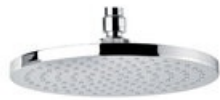

Hilina

SR 1 Suvistatud dušisüsteem

Art. nr
Viimistlus
Seeria

571033000
Kroom
Hilina

EAN

5708516828853

Standardomadused:

Vihmadušš max. 16 l/m / Käsidušš max. 9 l/m

Check valves

Cover plate and handle in metal

1750 mm dušivoolik plastkattega.

Build-in depth (min. 73mm - max. 104mm)

Ceramic Parts

Omadused

Hals Interiors

Kivikülv 8, EE-12919 Tallinn