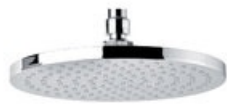

Hilina

# HS 1 Suvistatud dušisüsteem

Art. nr  
Viimistlus  
Seeria

571023000  
Kroom  
Hilina

EAN

5708516828815

## Standardomadused:

Vihmadušš max. 16 l/m / Käsidušš max. 9 l/m  
Check valves  
Cover plate and handle in metal  
Build-in depth (min. 73mm - max. 104mm)  
Ceramic Parts