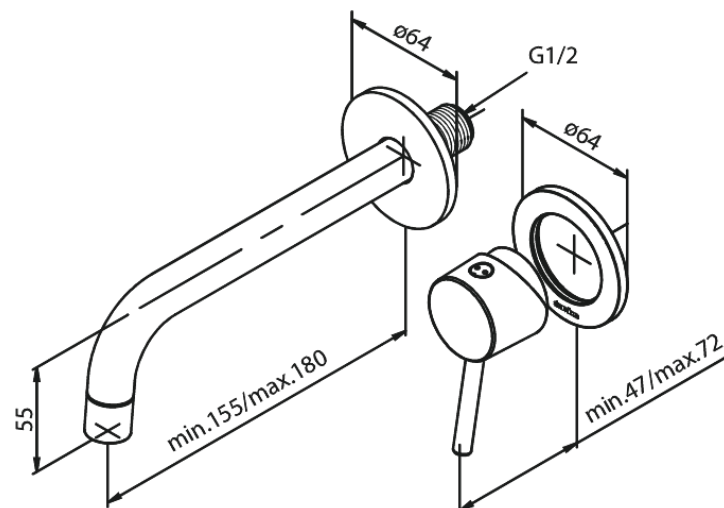

Omadused

Hals Interiors
Kivikülv 8, EE-12919 Tallinn

Tel.: 71 51 400 hals@hals.ee

Rohkem informatsiooni <https://damixa.ee>

damixa