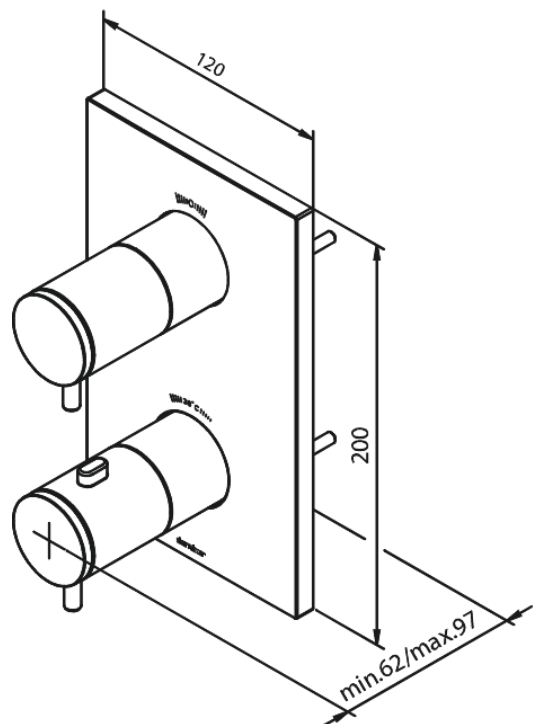

Merkur

SÜVISTATUD KATTEPLAAT 2 VÄLJUNDIT

Art. nr 147040000
Viimistlus Kroom
Seeria Merkur

EAN 5708516823384

Standardomadused:

Cover plate and handle in metal

Omadused

Hals Interiors
Kivikülv 8, EE-12919 Tallinn