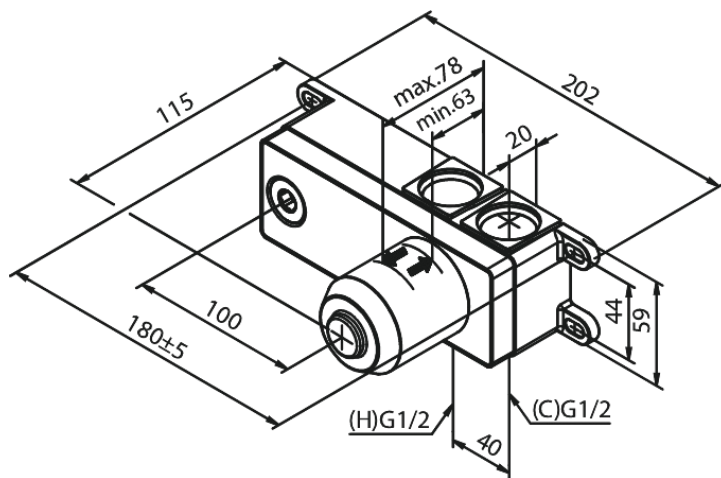

SÜVISTATAVA VALAMUSEGISTI BAAS

Art. nr 470400000
Viimistlus Kroom
Seeria

EAN 5708516823421

Standardomadused:

Build-in depth (min. 63mm - max. 78mm)
Ceramic Parts

Omadused

Hals Interiors
Kivikülv 8, EE-12919 Tallinn