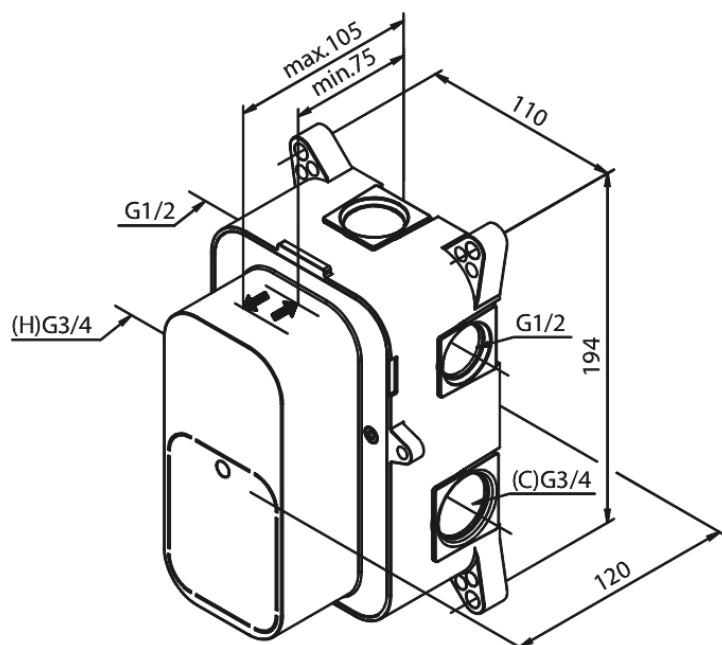

SÜVISTATUD TERMOSTAATSEGI 2 VÄLJUNDIT

Art. nr 570310000
Viimistlus
Seeria

EAN 5708516823377

Standardomadused:

Check valves
Build-in depth (min. 73mm - max. 104mm)
Ceramic Parts

Omadused

Hals Interiors
Kivikülv 8, EE-12919 Tallinn