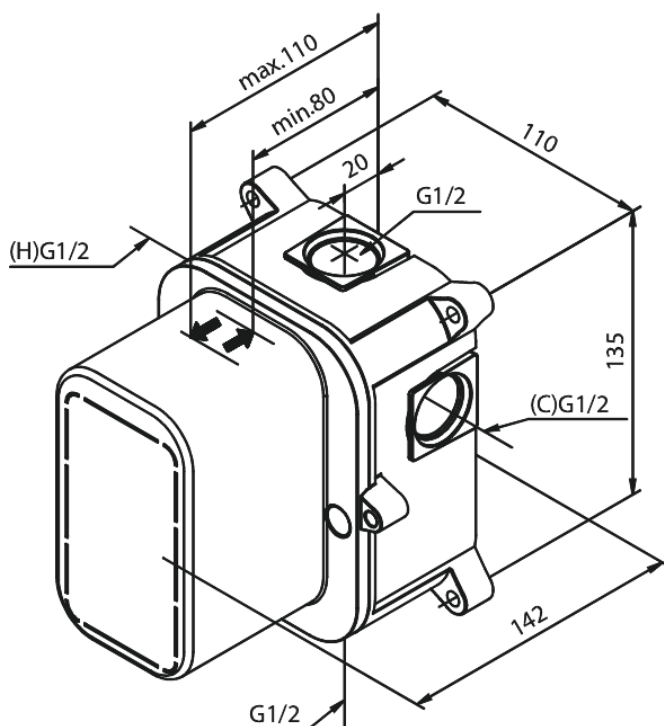

SÜVISTATUD PEITSEGI ILMA TERMOSTAADITA

Art. nr 470360000
Viimistlus
Seeria

EAN 5708516823391

Standardomadused:

Check valves
Build-in depth (min. 73mm - max. 104mm)
Ceramic Parts

Omadused

Hals Interiors
Kivikülv 8, EE-12919 Tallinn