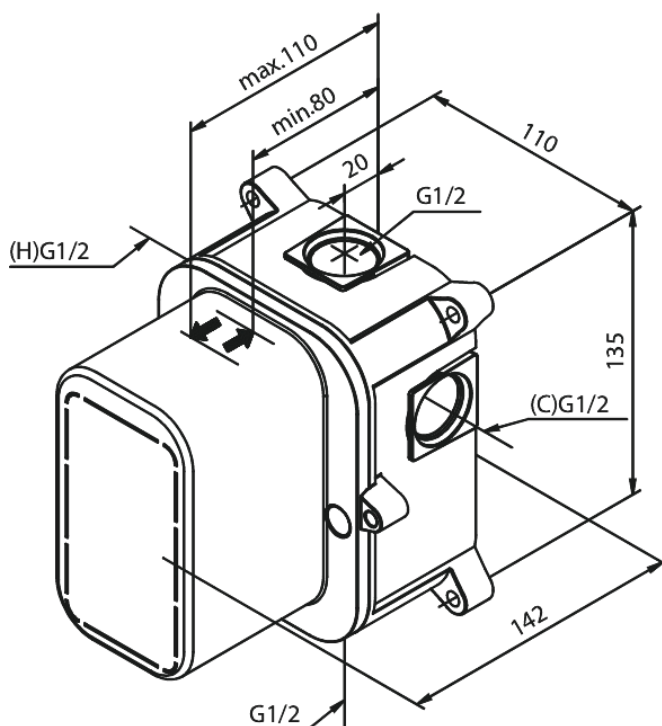

SÜVISTATUD PEITSEGI ILMA TERMOSTAADITA

Tootekood 470360000
Viimistlus
Seeria

EAN 5708516823391

Standardomadused:

Check valves
Build-in depth (min. 73mm - max. 104mm)
Ceramic Parts

Omadused

Hals Interiors
Kivikülv 8, EE-12919 Tallinn