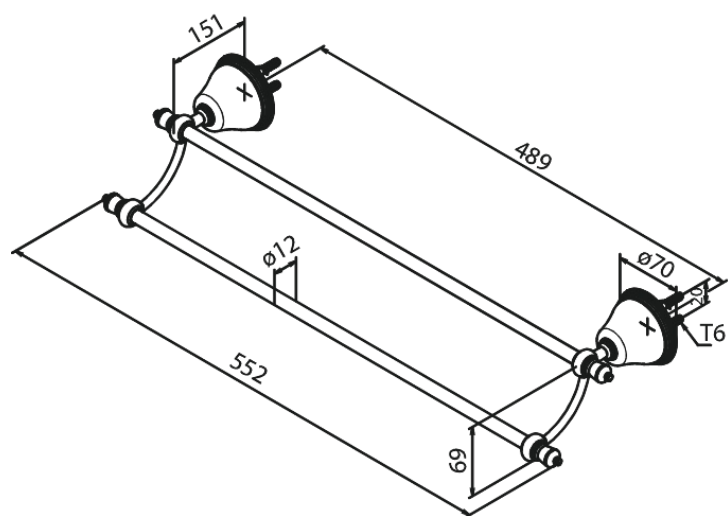

# KAHENE RÄTIKUPUU

Art. nr 373137700  
Viimistlus Poleeritud messing  
Seeria Tradition

EAN 5708516362814

Hals Interiors  
Kivikülv 8, EE-12919 Tallinn

Tel.: 71 51 400 hals@hals.ee

Rohkem informatsiooni <https://damixa.ee>