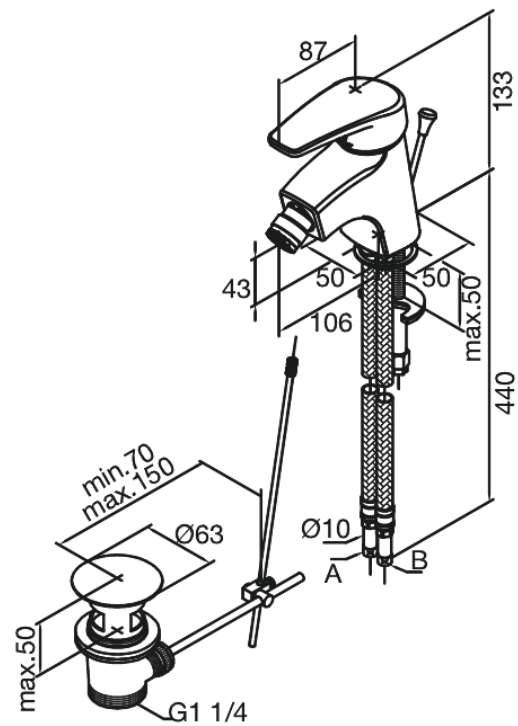

Elara

Bideesegisti

Art. nr 528310000
Viimistlus Kroom
Seeria Elara

EAN 5708516714217

Standardomadused:

1 käepide
Keraamiline tööorgan
Põhjaklapiga

Hals Interiors
Kivikülv 8, EE-12919 Tallinn

Tel.: 71 51 400 hals@hals.ee